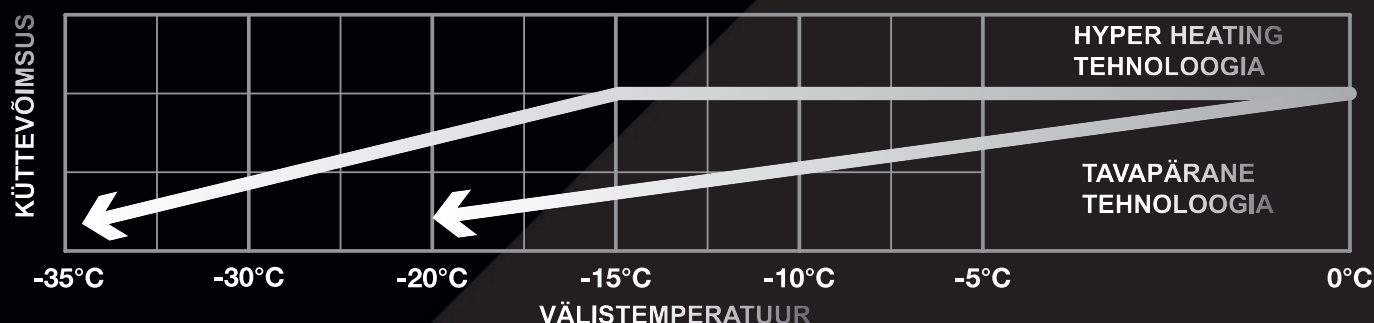

KIRIGAMINE STYLE

STIILNE DISAIN – ERAKORDNE EFEKTIIVSUS

SOOJUS EFEKTIIVSELT TUPPA

HYPER HEATING TEHNOLOOGIA

Kirigamine Style kohandab oma võimsuse vastavalt maja küttevajaduse. Tänu *Hyper Heating* kütetehnoloogiale säilitab soojuspump ühtlase muutumatu küttevõimsuse veel ka välistemperatuuril $-15\text{ }^{\circ}\text{C}$. Veelgi enam, kütmise efektiivsus garanteeritakse ka $-25\text{ }^{\circ}\text{C}$ pakasega.

SUUREPÄRANE KÜTTEVÕIMSUS

Peamine tunnussuurus, nominaal- ehk arvutuslik küttevõimsus (P-design) näitab, kui suurt pindala soojuspump suudab kütta. Soojuspumba juures tuleb tähelepanu pöörata sesoonsel soojustegurile (SCOP). Isegi, kui soojuspumba SCOP väärtus on kõrge, on kodumajapidamisele küttevõimsuse ja säästlikkuse tagamiseks vajalik õigesti dimensioneeritud soojuspump. Kirigamine Style eeliseks on kõrge efektiivsus ja suur küttevõimsus.

ENERGIATÕHUSUS

Kirigamine Style energiatõhusus on kõrge A+++ keskmistes kliimatingimustes ja A+ külmades kliimatingimustes. See tagab ülimalt säästliku kütmise. Internetirakenduse MELcloud abil saab hõlpsalt ülevaate soojuspumba energiakulust.