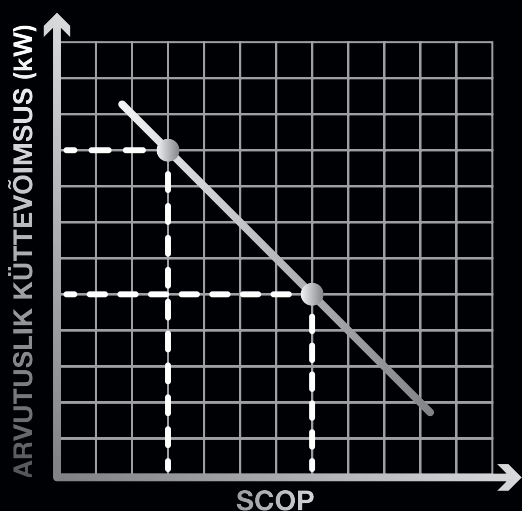

KIRIGAMINE STYLE

STIILNE DISAIN – ERAKORDNE EFEKTIIVSUS

SOOJUS EFEKTIIVSELT TUPPA

HYPER HEATING TEHNOLOOGIA

Kirigamine Style kohandab oma võimsuse vastavalt maja küttevajaduse. Tänu *Hyper Heating* kütetehnoloogiale säilitab soojuspump ühtlase muutumatu küttevõimsuse veel ka välistemperatuuril $-15\text{ }^{\circ}\text{C}$. Veelgi enam, kütmise efektiivsus garanteeritakse ka $-25\text{ }^{\circ}\text{C}$ pakasega.

SUUREPÄRANE KÜTTEVÕIMSUS

Peamine tunnussuurus, nominaal- ehk arvutuslik küttevõimsus (P-design) näitab, kui suurt pindala soojuspump suudab kütta. Soojuspumba juures tuleb tähelepanu pöörata sesoonsel soojustegurile (SCOP). Isegi, kui soojuspumba SCOP väärtus on kõrge, on kodumajapidamisele küttevõimsuse ja säästlikkuse tagamiseks vajalik õigesti dimensioneeritud soojuspump. Kirigamine Style eeliseks on kõrge efektiivsus ja suur küttevõimsus.