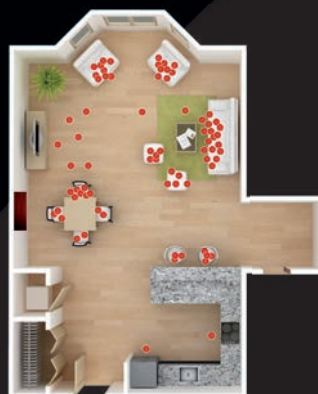

Salvestab inimeste asukohad ja liikumise ruumis.