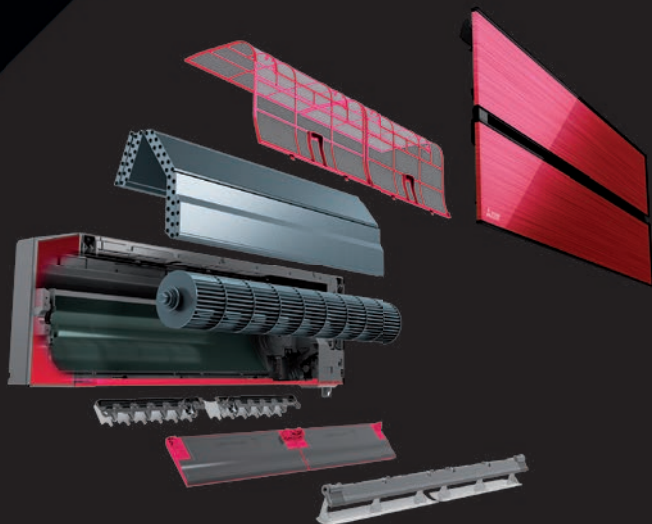

TAGAB KONTROLLI

INTEGREERITUD WIFI

Kirigamine Style omab integreeritud WiFi süsteemi, mis võimaldab hõlpsalt soojuspumpa monitoorida ja juhtida internetirakenduse MELCloud abil, ükskõik, kas siis kodus diivanil või reisil viibides. Nii on tagatud täelik kontroll soojuspumba üle igal ajahetkel. Valige võrk, sisestage salasõna ja Kirigamine Style ühendub automaatselt rakendusega MELCloud. Enam lihtsamaks minna ei saa!